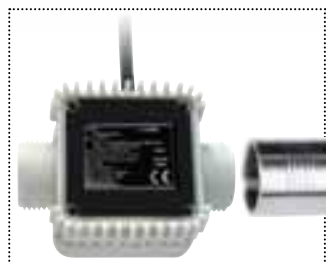

K24 meter

Accuracy +/- **1%**
Possibility of calibration.
Flow rate up to **100** l/min

K24 Pulse-meter
Flow rate up to **100** l/min
Accuracy ± **1%**
Pulse out **100** p/l
Volt: **4 - 12** Vdc/OC
Max. Amp. **100** mAmp

Type of output signal: raw signal (reed switch), single channel. Max 28 V Ac/dc 100 mAmp.